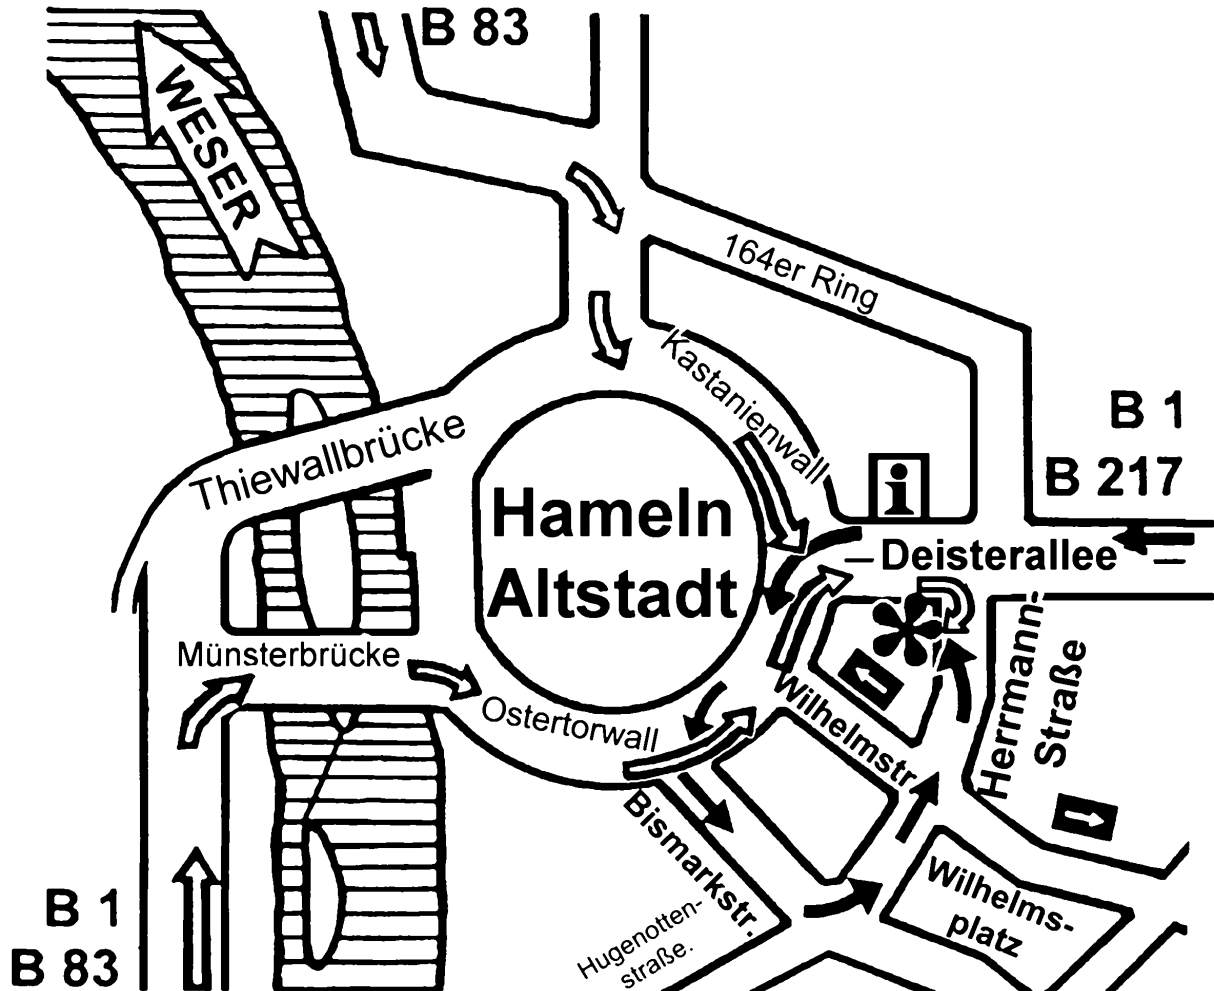

HOTEL

AN DER ALTSTADT

HOTEL AN DER ALTSTADT • DEISTERALLEE 16 • 31785 HAMELN

So finden Sie uns:

Folgen Sie nach der Einfahrt in Hameln den grünen, rechteckigen Schildern der Hotelroute, bis Sie von Schildern mit der Aufschrift - Hotel „An der Altstadt“ - zu unserem Hotel geführt werden. Der Hoteleingang und der Parkplatz befinden sich an der Hermannstraße.

Bei Anreise nach 21°Uhr bitten wir um einen kurzen Anruf, um die Schlüsselübergabe zu besprechen.

HOTEL AN DER ALTSTADT
DEISTERALLEE 16 31785 HAMELN
INH: SIMONE+ALFRED HERBERMANN

TELEFON: 05151/4024-0
TELEFAX: 05151/4024-44
SPARKASSE WESERBERGLAND

WWW.HOTEL-AN-DER-ALTSTADT.DE
INFO@HOTEL-AN-DER-ALTSTADT.DE
KONTO-NR.: 77834 BLZ: 25450110